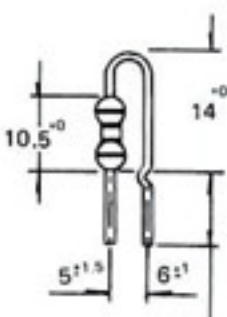

AL0410-TYPE

Outer Dimensions

Electrical Parameters:

Item	Inductance L (UH)	Test Freq (MHz)	Standard SPC			
			Q Min	Resonant Frequency Min. (MHz)	D.C. Resistance Max. (ohms)	Current Rating Max. (mA)
AL0410						
-R22M	0.22	25.2	50	300	0.12	1400
-R27M	0.27	"	50	260	0.13	1320
-R33M	0.33	"	55	250	0.14	1280
-R39M	0.39	"	55	230	0.15	1200
-R47M	0.47	"	50	220	0.17	1150
-R56M	0.56	"	50	200	0.18	1100
-R68M	0.68	"	55	190	0.20	1000
-R82M	0.82	"	55	172	0.21	980
-1R0K	1.00	"	45	157	0.21	920
-1R2K	1.20	7.96	50	144	0.22	880
-1R5K	1.50	"	50	131	0.23	800
-1R8K	1.80	"	55	121	0.28	790
-2R2K	2.20	"	55	110	0.28	750
-2R7K	2.70	"	60	100	0.30	720
-3R3K	3.30	"	65	94	0.34	670
-3R9K	3.90	"	65	65	0.37	640
-4R7K	4.70	"	70	56	0.39	620
-5R6K	5.60	"	70	50	0.43	590
-6R8K	6.80	"	75	40	0.49	550
-8R2K	8.20	"	80	35	0.55	530
-100K	10.0	"	65	30	0.63	500
-120K	12.0	2.52	55	25	0.65	480
-150K	15.0	"	55	20	0.81	460
-180K	18.0	"	50	14	0.82	430
-220K	22.0	"	50	9	0.95	410
-270K	27.0	"	45	7	1.05	390
-330K	33.0	"	45	6	1.05	370
-390K	39.0	"	45	6	1.10	350
-470K	47.0	"	40	6	1.31	340
-560K	56.0	"	40	5.5	1.38	320
-680K	68.0	"	40	5	1.62	305
-820K	82.0	"	35	5	1.71	290
-101K	100	"	30	4.5	2.10	275
-121K	120	0.796	55	3.5	3.10	185
-151K	150	"	55	3.0	3.45	175
-181K	180	"	55	2.8	4.10	165
-221K	220	"	60	2.5	4.54	155
-271K	270	"	65	2.3	5.15	145
-331K	330	"	60	2.0	6.40	137
-391K	390	"	65	2.0	7.15	133
-471K	470	"	60	1.9	7.70	126
-561K	560	"	50	1.8	8.50	120
-681K	680	"	55	1.5	9.00	113
-821K	820	"	45	1.2	10.5	105
-102K	1000	"	40	1.0	14.0	100

TEST INSTRUMENTS:

1. HP 4342A Q METER
2. YEW 2755 WHEATSTONE BRIDGE
3. DELICA GRID-DIP METER

Color Code

The Nominal Inductance Is Marked By A Color Code As Listed In Table Below

Color	Nominal Inductance (uh) (uh)			Tolerance
	First Figure	Second Figure	Magnification	
Black		0	1	+20%
Brown		1	10	-
Red		2	100	-
Orange		3	1000	-
Yellow		4	-	-
Green		5	-	-
Blue		6	-	-
Purple		7	-	-
Grey		8	-	-
White		9	-	-