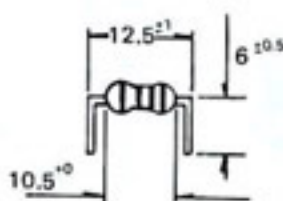

AL0410-TYPE

Outer Dimensions

Electrical Parameters:

Item	Inductance L (UH)	Test Freq (MHz)	Standard SPC			
			Q Min	Resonant Frequency Min. (MHz)	D.C. Resistance Max. (ohms)	Current Rating Max. (mA)
AL0410						
-R22M	0.22	25.2	50	300	0.12	1400
-R27M	0.27	"	50	260	0.13	1320
-R33M	0.33	"	55	250	0.14	1280
-R39M	0.39	"	55	230	0.15	1200
-R47M	0.47	"	50	220	0.17	1150
-R56M	0.56	"	50	200	0.18	1100
-R68M	0.68	"	55	190	0.20	1000
-R82M	0.82	"	55	172	0.21	980
-1R0K	1.00	"	45	157	0.21	920
-1R2K	1.20	7.96	50	144	0.22	880
-1R5K	1.50	"	50	131	0.23	800
-1R8K	1.80	"	55	121	0.28	790
-2R2K	2.20	"	55	110	0.28	750
-2R7K	2.70	"	60	100	0.30	720
-3R3K	3.30	"	65	94	0.34	670
-3R9K	3.90	"	65	65	0.37	640
-4R7K	4.70	"	70	56	0.39	620
-5R6K	5.60	"	70	50	0.43	590
-6R8K	6.80	"	75	40	0.49	550
-8R2K	8.20	"	80	35	0.55	530
-100K	10.0	"	65	30	0.63	500
-120K	12.0	2.52	55	25	0.65	480
-150K	15.0	"	55	20	0.81	460
-180K	18.0	"	50	14	0.82	430
-220K	22.0	"	50	9	0.95	410
-270K	27.0	"	45	7	1.05	390
-330K	33.0	"	45	6	1.05	370
-390K	39.0	"	45	6	1.10	350
-470K	47.0	"	40	6	1.31	340
-560K	56.0	"	40	5.5	1.38	320
-680K	68.0	"	40	5	1.62	305
-820K	82.0	"	35	5	1.71	290
-101K	100	"	30	4.5	2.10	275
-121K	120	0.796	55	3.5	3.10	185
-151K	150	"	55	3.0	3.45	175
-181K	180	"	55	2.8	4.10	165
-221K	220	"	60	2.5	4.54	155
-271K	270	"	65	2.3	5.15	145
-331K	330	"	60	2.0	6.40	137
-391K	390	"	65	2.0	7.15	133
-471K	470	"	60	1.9	7.70	126
-561K	560	"	50	1.8	8.50	120
-681K	680	"	55	1.5	9.00	113
-821K	820	"	45	1.2	10.5	105
-102K	1000	"	40	1.0	14.0	100

TEST INSTRUMENTS:

1. HP 4342A Q METER
2. YEW 2755 WHEATSTONE BRIDGE
3. DELICA GRID-DIP METER

Color Code

The Nominal Inductance Is Marked By A Color Code As Listed In Table Below

Color	Nominal Inductance (uh) (uh)			Tolerance
	First Figure	Second Figure	Magnification	
Black		0	1	+20%
Brown		1	10	-
Red		2	100	-
Orange		3	1000	-
Yellow		4	-	-
Green		5	-	-
Blue		6	-	-
Purple		7	-	-
Grey		8	-	-
White		9	-	-