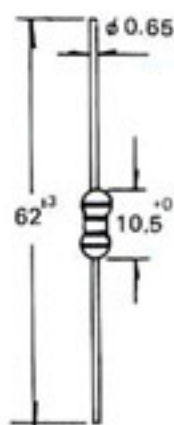

AL0410-TYPE

Outer Dimensions

Electrical Parameters:

Item	Inductance L (UH)	Test Freq (MHz)	Standard SPC			
			Q Min	Resonant Frequency Min. (MHz)	D.C. Resistance Max. (ohms)	Current Rating Max. (mA)
AL0410						
-R22M	0.22	25.2	50	300	0.12	1400
-R27M	0.27	"	50	260	0.13	1320
-R33M	0.33	"	55	250	0.14	1280
-R39M	0.39	"	55	230	0.15	1200
-R47M	0.47	"	50	220	0.17	1150
-R56M	0.56	"	50	200	0.18	1100
-R68M	0.68	"	55	190	0.20	1000
-R82M	0.82	"	55	172	0.21	980
-1R0K	1.00	"	45	157	0.21	920
-1R2K	1.20	7.96	50	144	0.22	880
-1R5K	1.50	"	50	131	0.23	800
-1R8K	1.80	"	55	121	0.28	790
-2R2K	2.20	"	55	110	0.28	750
-2R7K	2.70	"	60	100	0.30	720
-3R3K	3.30	"	65	94	0.34	670
-3R9K	3.90	"	65	65	0.37	640
-4R7K	4.70	"	70	56	0.39	620
-5R6K	5.60	"	70	50	0.43	590
-6R8K	6.80	"	75	40	0.49	550
-8R2K	8.20	"	80	35	0.55	530
-100K	10.0	"	65	30	0.63	500
-120K	12.0	2.52	55	25	0.65	480
-150K	15.0	"	55	20	0.81	460
-180K	18.0	"	50	14	0.82	430
-220K	22.0	"	50	9	0.95	410
-270K	27.0	"	45	7	1.05	390
-330K	33.0	"	45	6	1.05	370
-390K	39.0	"	45	6	1.10	350
-470K	47.0	"	40	6	1.31	340
-560K	56.0	"	40	5.5	1.38	320
-680K	68.0	"	40	5	1.62	305
-820K	82.0	"	35	5	1.71	290
-101K	100	"	30	4.5	2.10	275
-121K	120	0.796	55	3.5	3.10	185
-151K	150	"	55	3.0	3.45	175
-181K	180	"	55	2.8	4.10	165
-221K	220	"	60	2.5	4.54	155
-271K	270	"	65	2.3	5.15	145
-331K	330	"	60	2.0	6.40	137
-391K	390	"	65	2.0	7.15	133
-471K	470	"	60	1.9	7.70	126
-561K	560	"	50	1.8	8.50	120
-681K	680	"	55	1.5	9.00	113
-821K	820	"	45	1.2	10.5	105
-102K	1000	"	40	1.0	14.0	100

TEST INSTRUMENTS:

1. HP 4342A Q METER
2. YEW 2755 WHEATSTONE BRIDGE
3. DELICA GRID-DIP METER

Color Code

The Nominal Inductance Is Marked By A Color Code As Listed In Table Below

Color	Nominal Inductance (uh) (uh)			Tolerance
	First Figure	Second Figure	Magnification	
Black		0	1	+20%
Brown		1	10	-
Red		2	100	-
Orange		3	1000	-
Yellow		4	-	-
Green		5	-	-
Blue		6	-	-
Purple		7	-	-
Grey		8	-	-
White		9	-	-

auf Rolle gegurtet