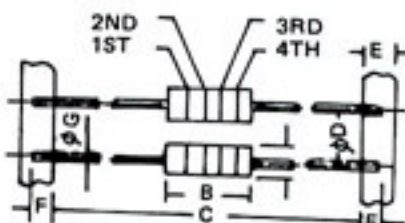

DIM.	SPEC. (m/m)	SPEC. (m/m)
A	2.42 ± 0.254	2.42 ± 0.254
B	6.35 ± 0.254	6.35 ± 0.254
C	62 ± 3	52.4 ± 1.5
D	0.5^φ	5 ± 0.5
E		6 ± 1
F		3.2^{-Q}
G		0.5^φ
FIG	1	2

4TH COLOR (TOLERANCE %)

- ± 5%: GOLD
- ± 10%: SILVER
- ± 20%: BLACK

TEST INSTRUMENTS :

- L : HP 4342A Q METER
- Q : HP 4342A Q METER
- SRF : DMC-230 DIGITAL DIP METER
  DMC-470 DIGITAL DIP METER
- RDC : YEW 2755 WHEATSTONE BRIDGE
- IDC : HP 4261A DIGITAL LCR METER

ITEM	L	Q	TEST FREQ. (MHZ)	SRF (MHZ)	RDC (OHM)	IDC (mA)	COLOR CODE		
							1ST	2ND	3RD
- R10	0.10	35	25.2	690	0.07	1100	BRN	BLK	SIL
- R12	0.12	35	7.96	650	0.08	1100	BRN	RED	SIL
- R15	0.15	38		600	0.10	1100	BRN	GRN	SIL
- R18	0.18	33		550	0.12	1010	BRN	GRY	SIL
- R22	0.22	33		510	0.14	935	RED	RED	SIL
- R27	0.27	33		430	0.16	875	RED	VIO	SIL
- R33	0.33	30		410	0.20	780	ORN	ORN	SIL
- R39	0.39	30		380	0.30	640	ORN	WHT	SIL
- R47	0.47	30		340	0.35	590	YEL	VIO	SIL
- R56	0.56	30		300	0.50	490	GRN	BLU	SIL
- R68	0.68	28		275	0.60	450	BLU	GRY	SIL
- R82	0.82	28	250	0.85	380	GRY	RED	SIL	
- 1R0	1.0	25	230	1.00	350	BRN	BLK	GLD	
- 1R2	1.2	25	2.52	150	0.18	825	BRN	RED	GLD
- 1R5	1.5	28		140	0.22	745	BRN	GRN	GLD
- 1R8	1.8	30		125	0.30	640	BRN	GRY	GLD
- 2R2	2.2	30		115	0.40	550	RED	RED	GLD
- 2R7	2.7	37		100	0.50	495	RED	VIO	GLD
- 3R3	3.3	45		90	0.85	380	ORN	ORN	GLD
- 3R9	3.9	45		82	1.00	350	ORN	WHT	GLD
- 4R7	4.7	45		75	1.20	320	YEL	VIO	GLD
- 5R6	5.6	50		68	2.00	245	BLU	GRY	GLD
- 6R8	6.8	50		60	2.00	260	ORN	GRY	GLD
- 8R2	8.2	55	55	2.70	210	GRY	RED	GLD	
- 100	10	55	0.796	50	3.70	180	BRN	BLK	BLK
- 120	12	45		40	2.70	210	BRN	RED	BLK
- 150	15	45		35	2.80	205	BRN	GRN	BLK
- 180	18	50		32	3.10	195	BRN	GRY	BLK
- 220	22	50		25	3.30	190	RED	RED	BLK
- 270	27	50		22	3.50	185	RED	VIO	BLK
- 330	33	45		24	3.40	187	ORN	ORN	BLK
- 390	39	45		22	3.60	180	ORN	WHT	BLK
- 470	47	45		20	4.50	165	YEL	VIO	BLK
- 560	56	45		18	5.70	145	GRN	BLU	BLK
- 680	68	50	15	6.70	135	BLU	GRY	BLK	
- 820	82	45	14	7.30	130	GRY	RED	BLK	
- 101	100	45	13	8.00	125	BRN	BLK	BRN	
- 121	120	30	0.796	12	13.0	97	BRN	RED	BRN
- 151	150	30		11	15.0	85	BRN	GRN	BRN
- 181	180	30		10	17.0	79	BRN	GRY	BRN
- 221	220	30		9	21.0	73	RED	RED	BRN
- 271	270	30		8	25.0	65	RED	VIO	BRN
- 331	330	30		7	28.0	62	ORN	ORN	BRN
- 391	390	30		6.5	35.0	55	ORN	WHT	BRN
- 471	560	30		6.0	42.0	50	YEL	VIO	BRN
- 561	560	30		5.0	46.0	48	GRN	BLU	BRN
- 681	680	30		4.2	60.0	42	BLU	GRY	BRN
- 821	820	30	3.8	65.0	40	GRY	RED	BRN	
- 102	1000	30	3.4	72.0	38	BRN	BLK	RED